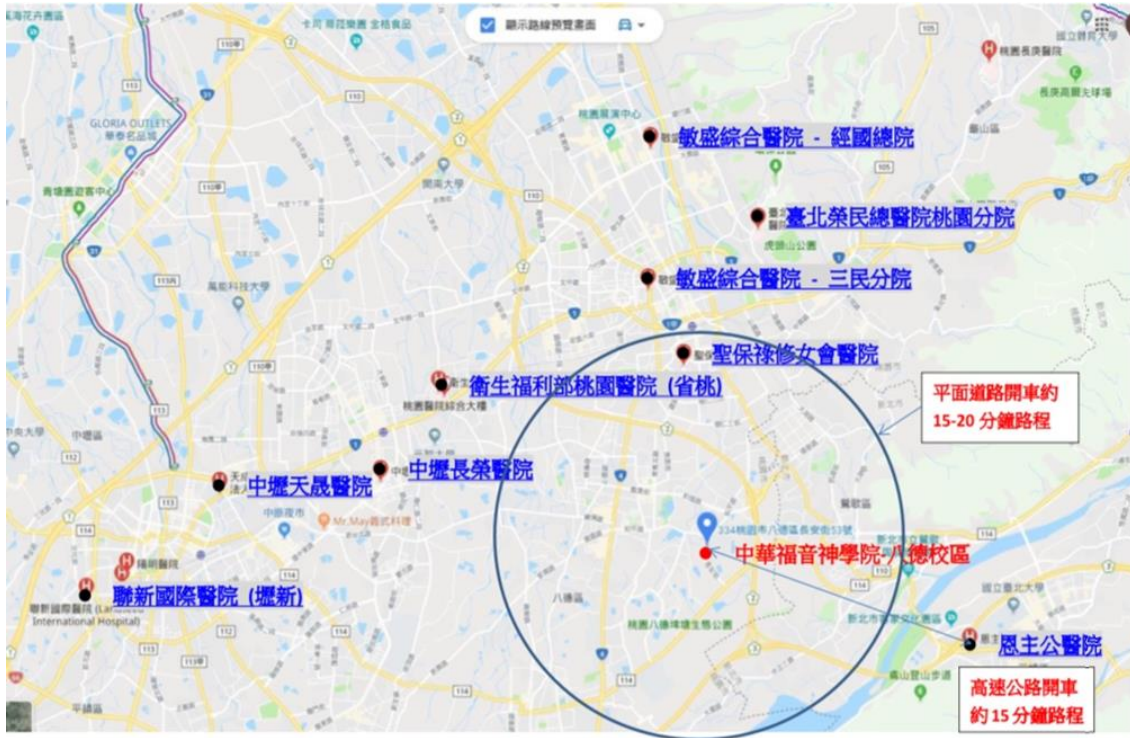

第五條、生活資訊

1. 醫院

敏盛綜合醫院 - 經國總院 (約 25 分鐘)

院區分級：區域**教學醫院**

TEL: 03-3179599

地址：桃園市桃園區經國路 168 號

臺北榮民總醫院桃園分院 (約 30 分鐘)

院區分級：區域**教學醫院**

TEL: 03-2617001

地址：桃園市桃園區成功路三段 100 號

敏盛綜合醫院 - 三民分院 (約 20 分鐘)

院區分級：區域醫院

TEL: 03-3379340

地址：桃園市桃園區三民路三段 106 號

聖保祿修女會醫院 (約 15 分鐘) / 平面道路

院區分級：區域醫院

中壢長榮醫院 (約 25 分鐘)

院區分級：地區醫院

TEL: 03-4631230

地址：桃園市中壢區環中東路 150 號

中壢天晟醫院 (約 35 分鐘)

院區分級：區域**教學醫院**

TEL: 03-4629292

地址：桃園市中壢區延平路 155 號

看診時間:

3. 大眾運輸

- 自永寧捷運站轉搭 713、715、716、717 公車於大安國小站下車。
- 自古亭捷運站轉搭國道客運 9089 於大安國小站下車。