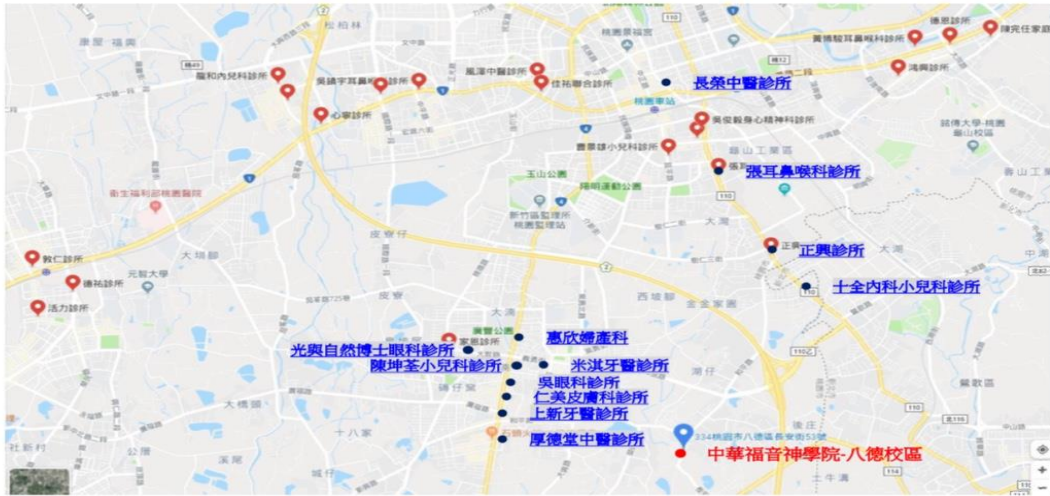

第五條、生活資訊

1. 醫院

敏盛綜合醫院 - 經國總院 (約 25 分鐘)

院區分級：區域**教學醫院**

TEL: 03-3179599

地址：桃園市桃園區經國路 168 號

臺北榮民總醫院桃園分院 (約 30 分鐘)

院區分級：區域**教學醫院**

中壢長榮醫院 (約 25 分鐘)

院區分級：地區醫院

TEL: 03-4631230

地址：桃園市中壢區環中東路 150 號

中壢天晟醫院 (約 35 分鐘)

院區分級：區域**教學醫院**

TEL: 03-4629292

地址：桃園市中壢區延平路 155 號

聯新國際醫院 (壢新) (約 35 分鐘)

院區分級：區域**教學醫院**

TEL: 03-4941234

地址：桃園市平鎮區廣泰路 77 號

恩主公醫院 (約 15 分鐘) / 高速公路

院區分級：區域**教學醫院**

TEL: 02-26723456

地址：237 新北市三峽區復興路 399 號

2. 診所

八德區周邊診所

[長榮中醫診所](#)

地址：330 桃園市桃園區民生路 56 號

電話：03 332 0128

看診時間:

週一 ~ 週六

09:00 - 12:00 14:00 - 23:00